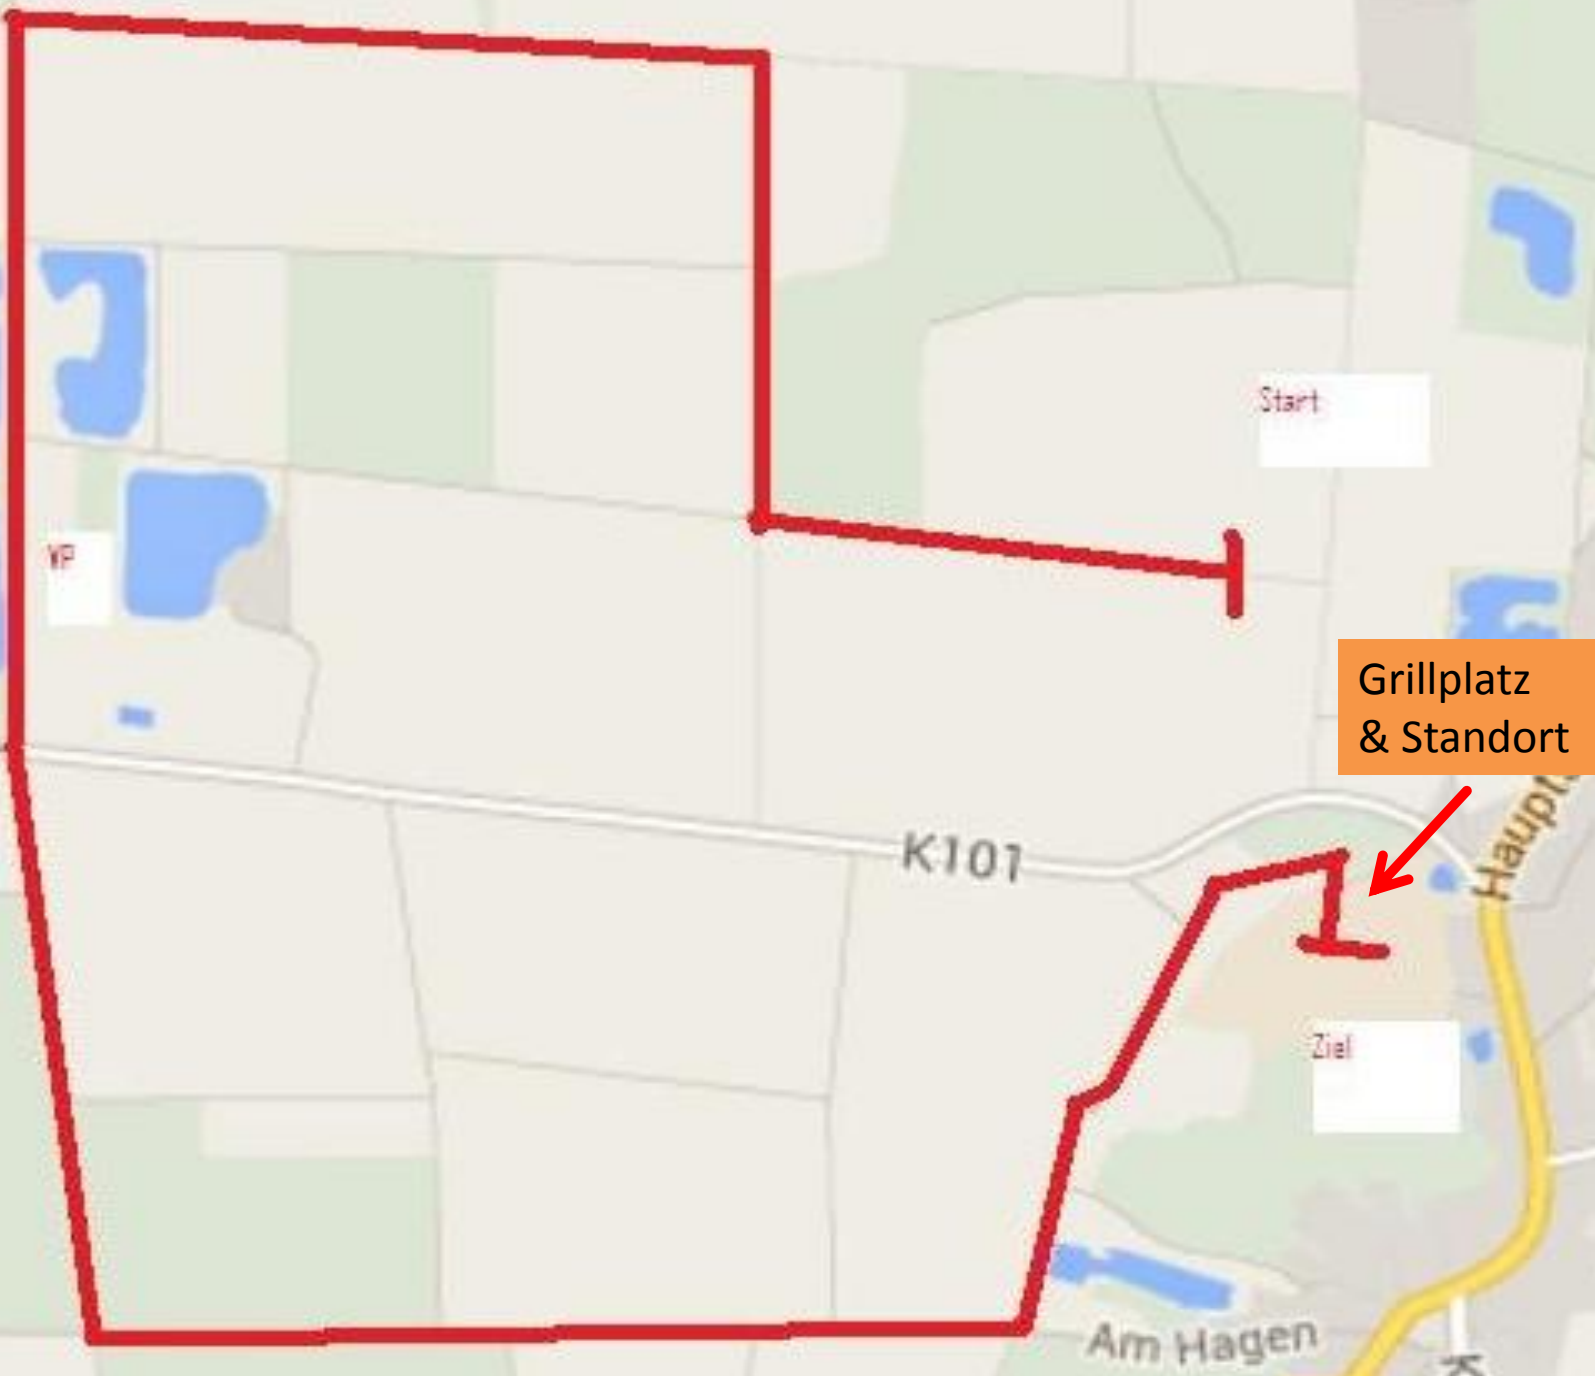

5 KM

VP

Start

Grillplatz
& Standort

K101

K101

Ziel

Am Hagen

Hauptstraße

5,5 km Strecke.

Weg zum Start führt über die K101. Bitte Straßenverkehr beachten.

Die Strecke wurde per GPS ausgemessen.

Asphalt, Schotter und Feldweg.

Wurzelschäden bei Kilometer 0,3

Überquerung der K101 bei Kilometer 3 Bitte Verkehr beachten.

Feldweg auf dem letzten Kilometer uneben.